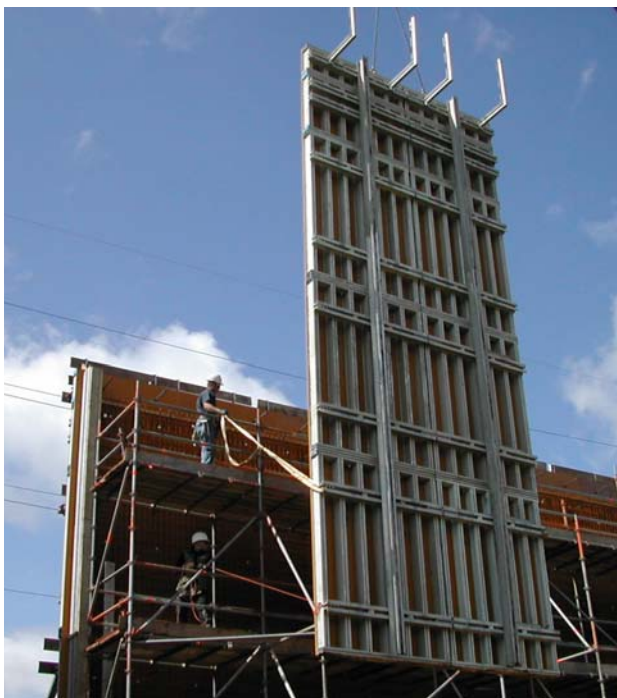

Alu-Wandschalung
TITAN - M
Produktinformation

Bauvorhaben: 150 kV Station in Geleen, Holland

Einsatz: Alu-Wandschalung TITAN M
Richtstreben TITAN RSK 8 und TITAN BKS 6

Friedr. Ischebeck GmbH

Loher Straße 31-79
58256 Ennepetal