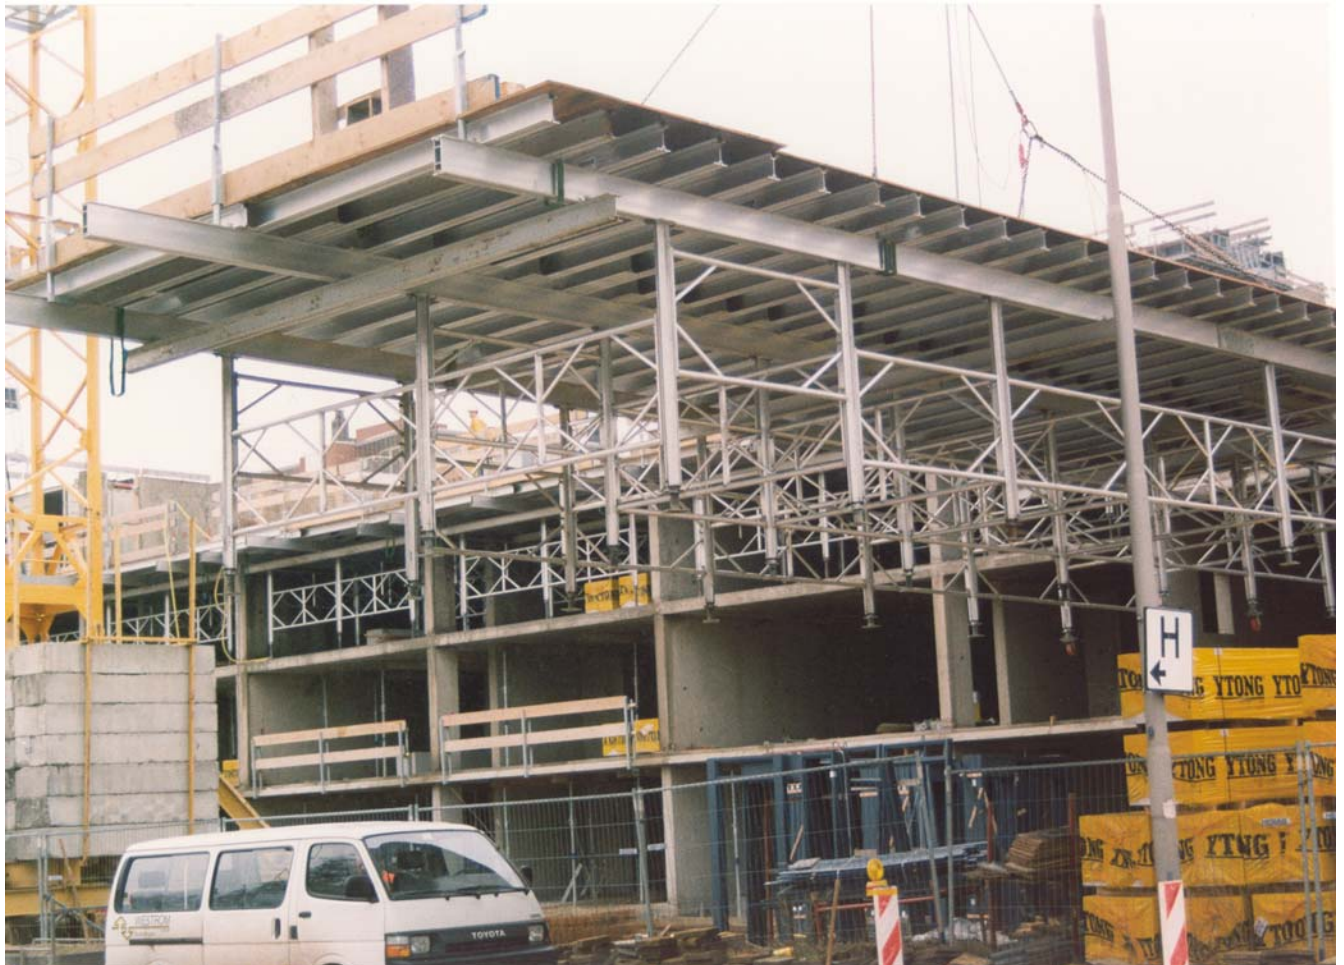

Friedr. Ischebeck GmbH

Loher Straße 31-79
58256 Ennepetal

Tel.: (0 23 33) 83 05-0
Fax: (0 23 33) 83 05-55

Info@ischebeck.de
www.ischebeck.de

SCHALUNGSSYSTEME

Datum 15.10.2003
AV-Nr. S01-01/51-00-AV62-2